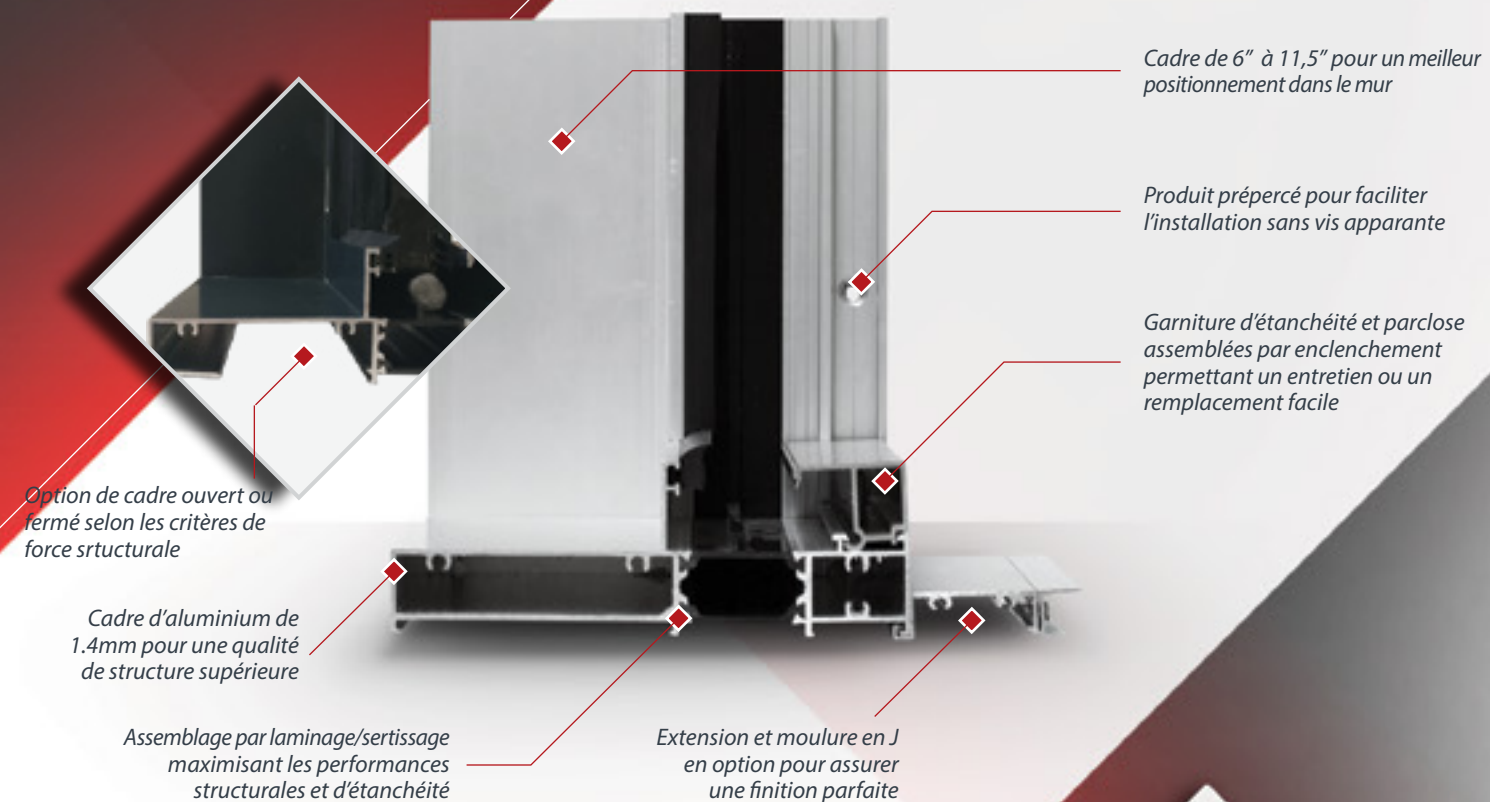

COUPE DE
FENÊTRE puRE