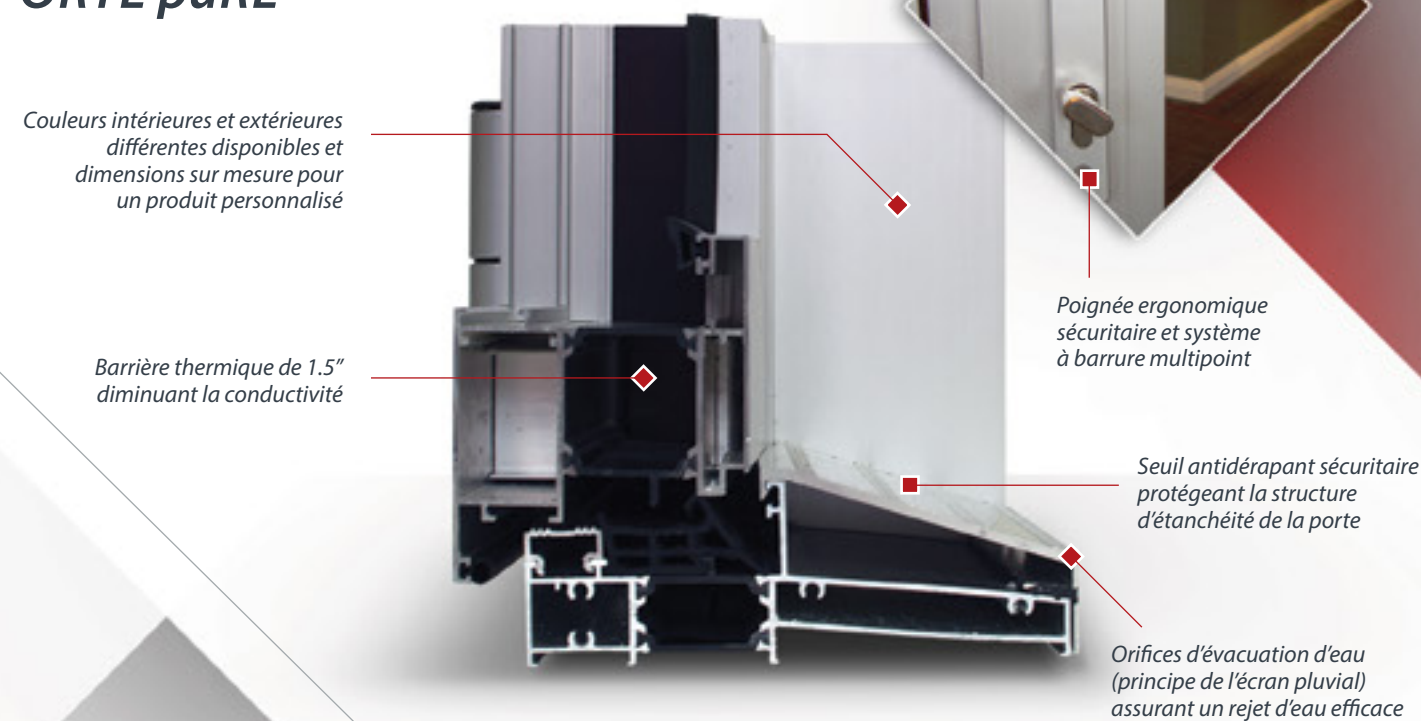

SÉRIE *puRE*

COLLECTION ALUMINIUM

puRE

SYSTÈME DE FENESTRATION
CONTEMPORAIN EN ALUMINIUM
À HAUT RENDEMENT ÉNERGÉTIQUE
CONÇU ET FABRIQUÉ AU QUÉBEC.

LA SÉRIE PURE DÉPASSE LES NORMES
ÉTABLIES AVEC DES SPÉCIFICATIONS
TECHNIQUES NOVATRICES,
UNE RECHERCHE ET DÉVELOPPEMENT
ÉTOFFÉ ET UN DESIGN ÉPURÉ.

À TRÉMIE

BATTANT FRANÇAIS

PORTE

FIXE

Cadre adapté pour garantir le positionnement optimal du thermos dans la partie chaude.

Barrière thermique aux dimensions supérieures dépassant les standards de l'industrie.

La porte puRE se distingue par sa résistance inégalée aux fortes pressions de vent et à l'infiltration d'eau, même installée en altitude.

COUPE DE
PORTE puRE

COULEURS STANDARDS

Possibilités de couleur différentes intérieures et extérieures sans frais